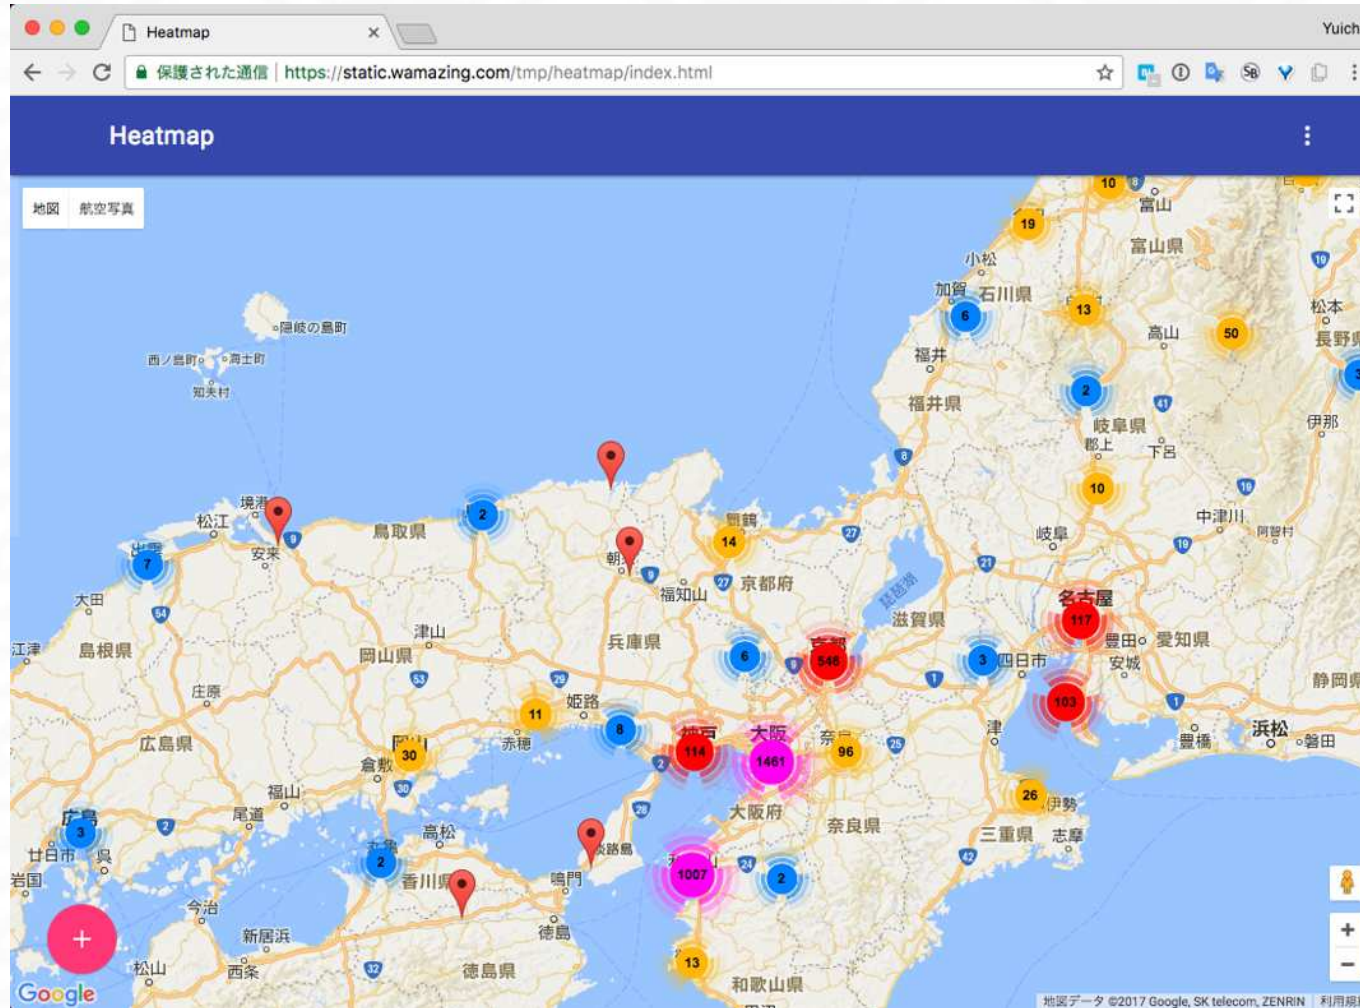

アプリを利用すると日本でのネット通信 が無料に！

インターネット
接続完了

インバウンド向け
観光プラットフォーム

インバウンド向け、手の中のエージェント

通信

宿泊

体験・買物

アプリで位置情報を取得し 現在地の天気データを表示中

氣象データと観光経営

- ・ 氣象予測に基づいたダイナミックプライシング
- ・ アクティビティキャンセルなどのユーザー・事業者保証
- ・ 人員配置、柔軟な働き方による生産性向上

WAmazing Snow
国内最大規模 最新の最新情報提供

按特點檢索 ▾ 按地區搜尋 ▾ 按都道府縣搜尋 ▾ 文章

登入 註冊會員

4座自羽田、成田機場前往相當方便！距離東京不遠的滑雪場
2017年11月16日

從關西國際機場便可當日來回！方便性優越的滑雪場3選！
2017年11月16日

從東京出發只要1小時多就能抵達！如果打算來一趟當日來回的滑雪遊，請選擇「GALA湯...
2017年11月16日

#會員增加數越多,豪華獎項越豐富!

WAmazing Snow

1/22-2/28

註冊會員
抽獎活動實施中!

有機會免費獲得「安比」和「霸王」的豪華酒店住宿券!?

Youtubers

抵達日本,在機場領取免費SIM卡!!
附500MB數據流量

*本活動為台灣、香港地區限定的活動。