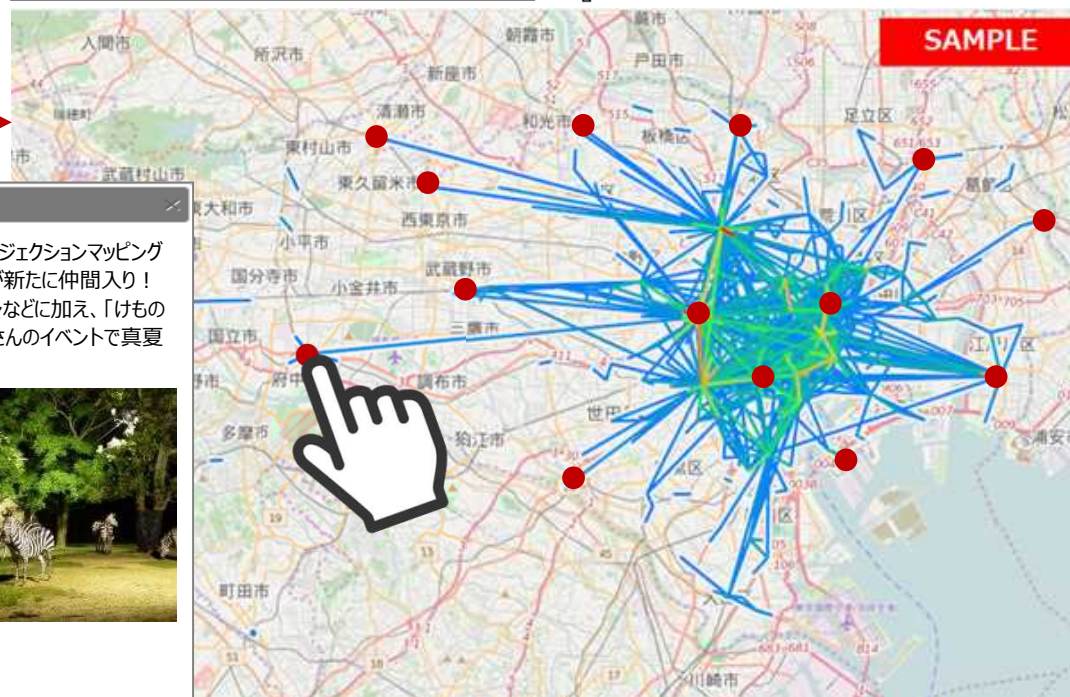

以上の団体

全目視  
チェック

全てのデータをチェックし、リライト編集しています。イベント詳細はもちろん、画像や座標、動員人数なども搭載しているため、様々なソリューションに活用できます。

EventBank

年間イベント数  
40,000 件以上

お祭	64 件	ウォーキング・散策	202 件
年中行事・歳時記	348 件	講座・講演・シンポジウム	632 件
フェスティバル・パレード	270 件	健康・福祉・教育	355 件
各種ショー	15 件	花・植物のイベント	11 件
展示会・展示イベント	663 件	花火大会	554 件
展覧会	382 件	海イベント・プール	182 件
物産展	146 件	温泉・温浴パーク	25 件
味覚祭り	37 件	イルミネーション・ライトアップ	146 件
食のイベント	348 件	ゲーム・ゲーム大会	123 件
観察・ウォッチング	382 件	フリーマーケット・バザー	183 件
体験・遊覧	1,774 件	ショップのイベント	142 件
映像・映画	150 件	飲食店のイベント	244 件
音楽イベント	907 件	宿泊施設のイベント	142 件
演劇・ダンス	317 件	ニューオープン	2 件
伝統芸能・大衆芸能	413 件	総合(複合)イベント	17 件
芸能人・著名人	206 件	その他	44 件
スポーツ	198 件		

2019年8月11日(金)仏滅 14:00~16:00 山の日

☀️/☁️ 最高気温: 36℃、最低気温: 27℃、降水確率: 20%

〇〇パーク ナイトZOO「観る・食べる・遊ぶ」楽しみが続く夢の夜

夏の風物詩として大人気の夜の動物園「ナイトZOO」を今年も開催。好評のプロジェクションマッピングがさらにパワーアップ！動物園エリアも拡大し、郷土の動物園とオーストラリア園が新たに仲間入り！毎年恒例の遊園地の人気遊具乗り放題(一部遊具を除く)や星空グルメガーデンなどに加え、「けものフレンズスタンプラリー」やサンバ・ファイアー・イルミネーションなど多数新登場！盛りだくさんのイベントで真夏の夜を彩る。

開催日	2017年8月11日~2017年9月18日
開催時間	17:00~21:00
開催備考	9月は18:00から
会場	〇〇総合動植物公園 (〇〇パーク)
住所	〇〇市△△町字□□1丁目2-3
公共交通	JR〇〇駅より徒歩6分
自動車	△△ICより国道1号線経由約22.6km
駐車場	あり 1650台
駐車場備考	ナイトZOO開催時は無料
料金	有料
料金備考	入園料：大人1,200円、小・中学生600円
問い合わせ	0120-123-456 (〇〇総合動植物公園)
ホームページ	<a href="http://www.maruzoo.jp/">http://www.maruzoo.jp/</a>
備考	中央門と東門から入園可能