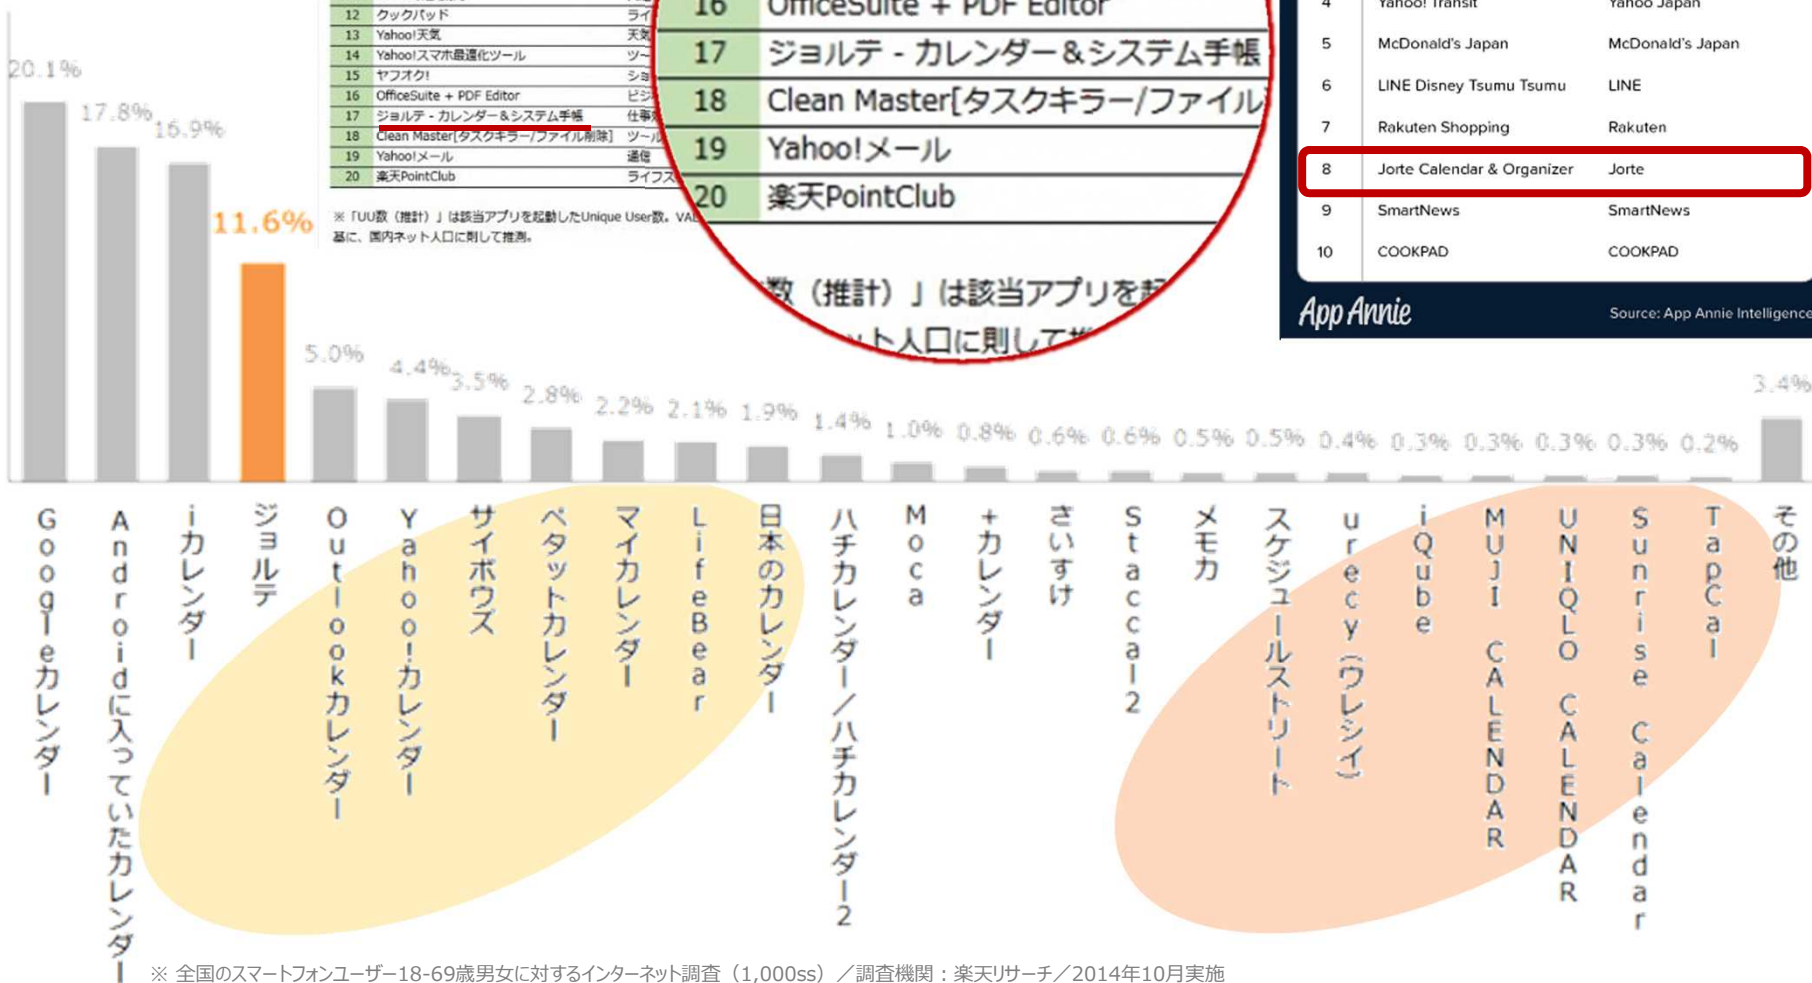

# でここまでできるカレンダーアプリ

# Jorte

「ネット行動分析サービスを提供する株式会社ヴァリュース」調べから引用 (2016年02月19日)

【図1】 起動ユーザーの多いアプリランキング (ユーザー全体) (2015年12月)

順位	アプリ名	カテゴリ	UU数
1	LINE	通信	
2	Facebook	ソーシャルネットワーク	
3	Twitter	ソーシャルネットワ	
4	Yahoo! JAPAN	ニュース&雑誌	
5	McDonald's Japan	ライフスタイル	
6	Messenger	通信	
7	楽天市場	ショッピングアプリ	
8	LINE: ディズニー ツムツム	パズルゲーム	
9	Instagram	ソーシャル	
10	Amazon	ショッピングアプリ	
11	Yahoo! 乗換案内	交通	
12	クックパッド	ライフ	
13	Yahoo! 天気	天気	
14	Yahoo! スマホ最適化ツール	ツール	
15	ヤフオク!	ショッピング	
16	OfficeSuite + PDF Editor	ビジネス	
17	ジョルテ - カレンダー & システム手帳	仕事	
18	Clean Master [タスクキラー/ファイル]	ツール	
19	Yahoo! メール	通信	
20	楽天PointClub	ライフスタイル	