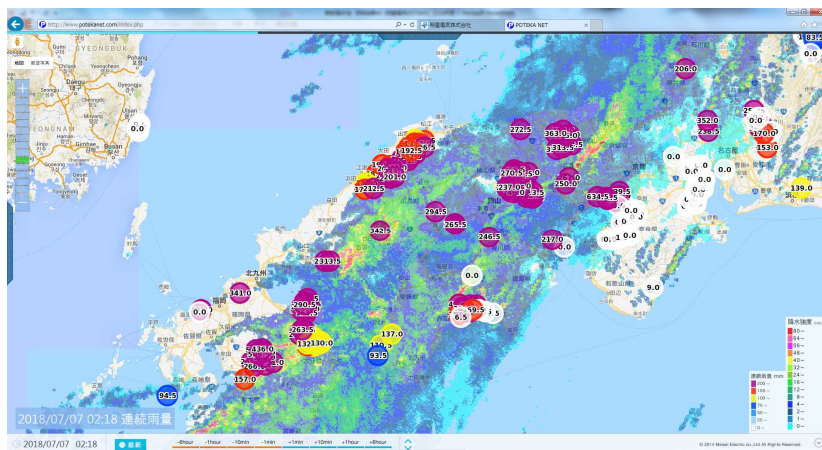

小型気象計

雨量計

携帯回線 (3G) ルーター

(ソーラーパネル裏に設置)

※ 2018年7月 西日本豪雨災害

雨 に備える

強い雨が降ると様々な災害が引き起こされます。短時間では**河川の氾濫**、長時間では**土砂災害**など、雨の情報は防災のために重要です。

風 に備える

明星電気が気象計を設置。
お客様は、初期費用・保守費用なしで、気象情報を利用するだけ

地域ごとに異なる気象を正確に実測し伝えることで、
災害リスク箇所ピンポイントの情報提供が可能 ⇒ 避難活動の支援情報に活用

「高密度」

小型気象計は設置制約が少なく、観測点を増やせる。

災害リスク箇所を
詳細に把握可能

「リアルタイム」

観測値は1分ごとに更新。
すぐに閲覧可能。

気象の急変を
いち早く伝えられる

雨（時間降水量、連続雨量、感雨）

雨の情報は、土砂災害や浸水など、防災情報に欠かせないものです。道路の交通規制には、連続雨量で通行止め判断をします。日常生活においては、外出時の服装や雨具の準備に役立つ情報です。感雨センサなら、霧雨のような微妙な天候判断に活用できます。

【利用シーン毎の活用例】

- ・自治体：土砂災害、浸水害等の防災対策
- ・農業：薬剤散布の可否判断
- ・道路管理：通行止め判断

※ 他、太陽光発電や農業のための「日射量」、医療分野では「気圧」がさまざまな病気との関連性があるとされ、重要な気象要素と考えられています。POTEKAでは、これらの気象データが1分毎の間隔で取得できます。