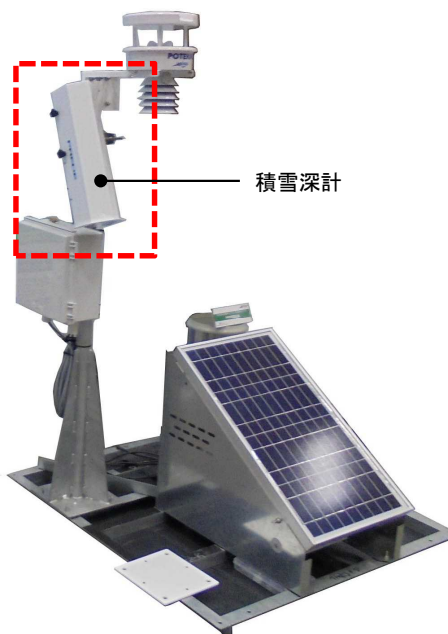

小型気象計

雨量計

携帯回線 (3G) ルーター

(ソーラーパネル裏に設置)

※ 2018年7月 西日本豪雨災害

雨 に備える

強い雨が降ると様々な災害が引き起こされます。短時間では**河川の氾濫**、長時間では**土砂災害**など、雨の情報は防災のために重要です。

風 に備える

強い風は車や列車までを横転させ、火災の延焼を増大させるなど、**人命に係る被害**をもたらします。突然吹く強風に備えるためにも、より早い情報収集が必要です。

熱 中症に備える

熱中症の被害は年々増加しています。POTEKAでは気温と湿度から暑さ指数(WBGT)を算出し、現場のピンポイント情報をお届けします。

2. ラインナップ／主な仕様

POTEKA

※気象庁測器検定付

POTEKA + 積雪深計

AMECA

明星電気が気象計を設置。
お客様は、初期費用・保守費用なしで、気象情報を利用するだけ

地域ごとに異なる気象を正確に実測し伝えることで、
災害リスク箇所ピンポイントの情報提供が可能 ⇒ 避難活動の支援情報に活用

「高密度」

小型気象計は設置制約が少なく、観測点を増やせる。

災害リスク箇所を
詳細に把握可能

「リアルタイム」

観測値は1分ごとに更新。
すぐに閲覧可能。

気象の急変を
いち早く伝えられる