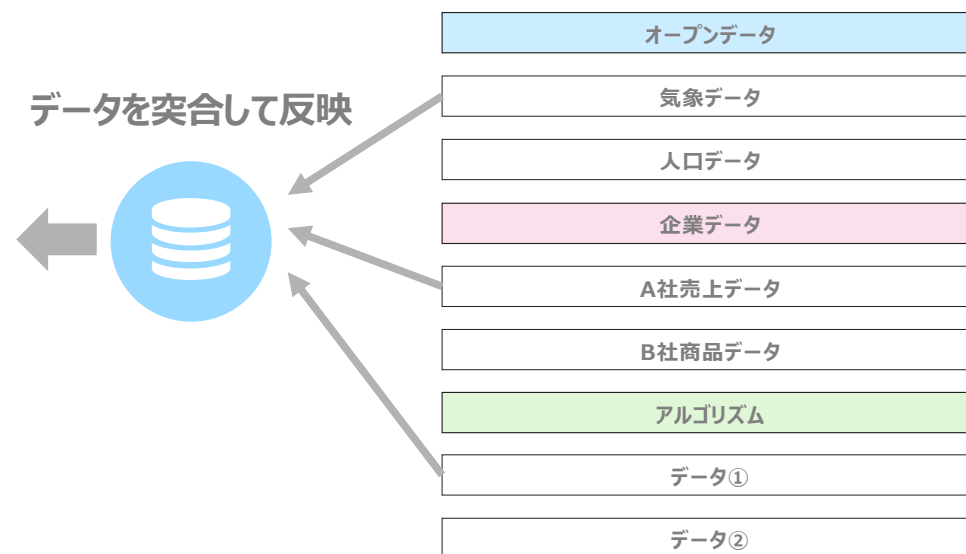

世の中にオープンに存在する多様なデータを集積・管理し、誰でも見やすく、誰でも使いやすいように整備

データベースイメージ(開発中)

- 既存のBIツールよりもわかりやすいUIで、初心者や不慣れな方々でも使いやすい
- レイヤー階層によるデータの重ね合せなど、データ分析の知識がなくても使えるツール設計
- データの鮮度を維持するための、データ自動更新機能搭載検討

現在、テストにてトライ&エラーにて開発中※開発中のWEB画面抜粋です。

こちらは日本地図 + 気象データを重ねた状態を表示し、そこに事業所など地域に関するデータを重ねて可視化するというイメージで開発しているWEB画面の一部です。

レイヤー階層イメージ

DataGatewayが提供するもの

1. データ集積・分析事業（顧客サービス）

2. データ利活用事業（自社サービス）

3. データセキュリティ事業（他社提携）

DG事業内容③-データセキュリティ事業-

データ流通・活用の第一歩はデータを安心・安全に使用できること