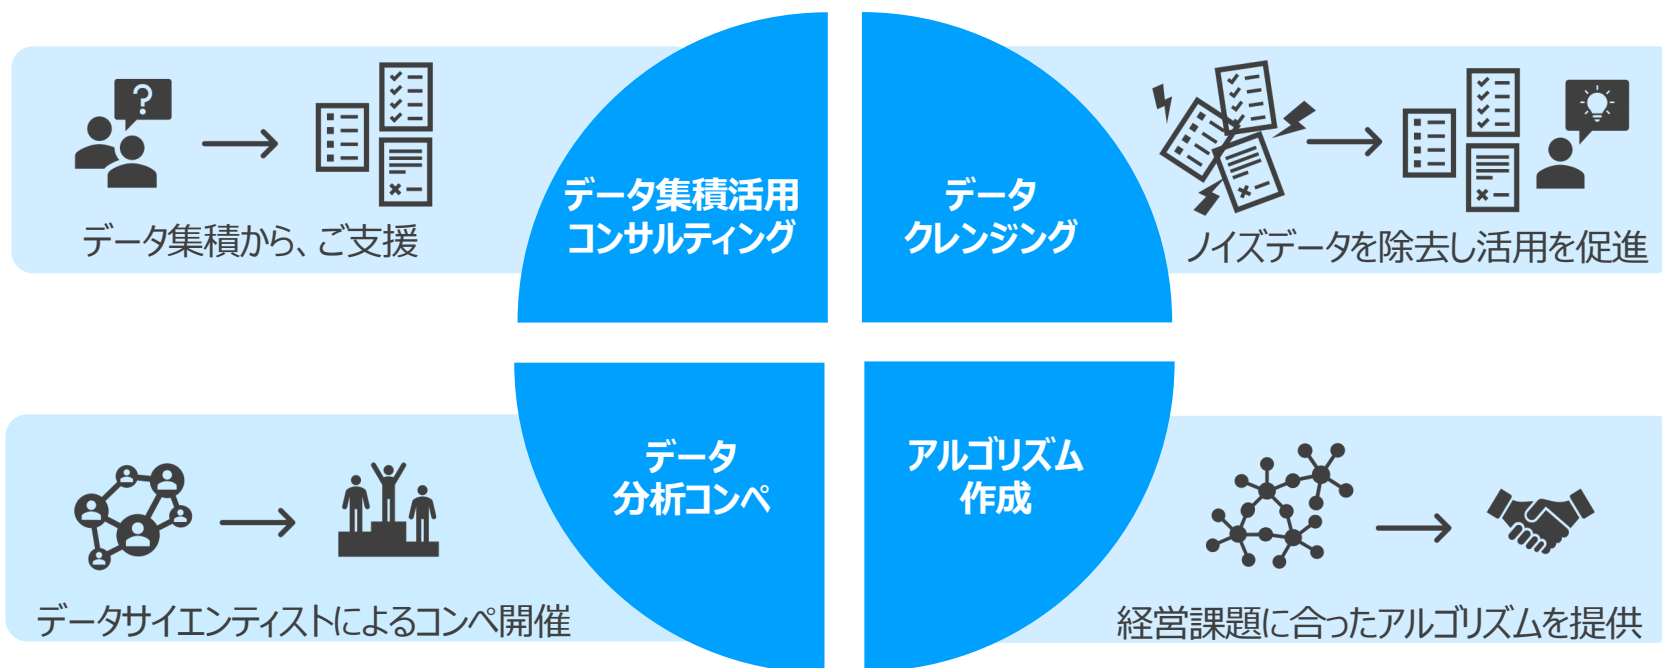

DataGatewayが提供するもの

1. データ集積・分析事業（顧客サービス）

2. データ利活用事業（自社サービス）

3. データセキュリティ事業（他社提携）

DataGatewayが提供するもの

1. データ集積・分析事業（顧客サービス）

2. データ利活用事業（自社サービス）

3. データセキュリティ事業（他社提携）

DG事業内容①-データ集積・分析事業-

お客様のデータから、未来のあるべき姿を予測し、経営課題に役立てる

具体例-データコンペティション-

[bitgrit](#) [Competitions](#) [Datasets](#) [Help](#) * bitgrit は DataGateway 株式会社の関係会社 株式会社 bitgritが提供するサービスです [Logout](#)

Airbus Ship Detection Challenge

The logo features a vertical column of white icons on the left, including a leaf, a gear, a person, a lightbulb, a magnifying glass, a bar chart, a pie chart, a network diagram, and a server rack. To the right of this column is a large, solid blue letter 'D'.