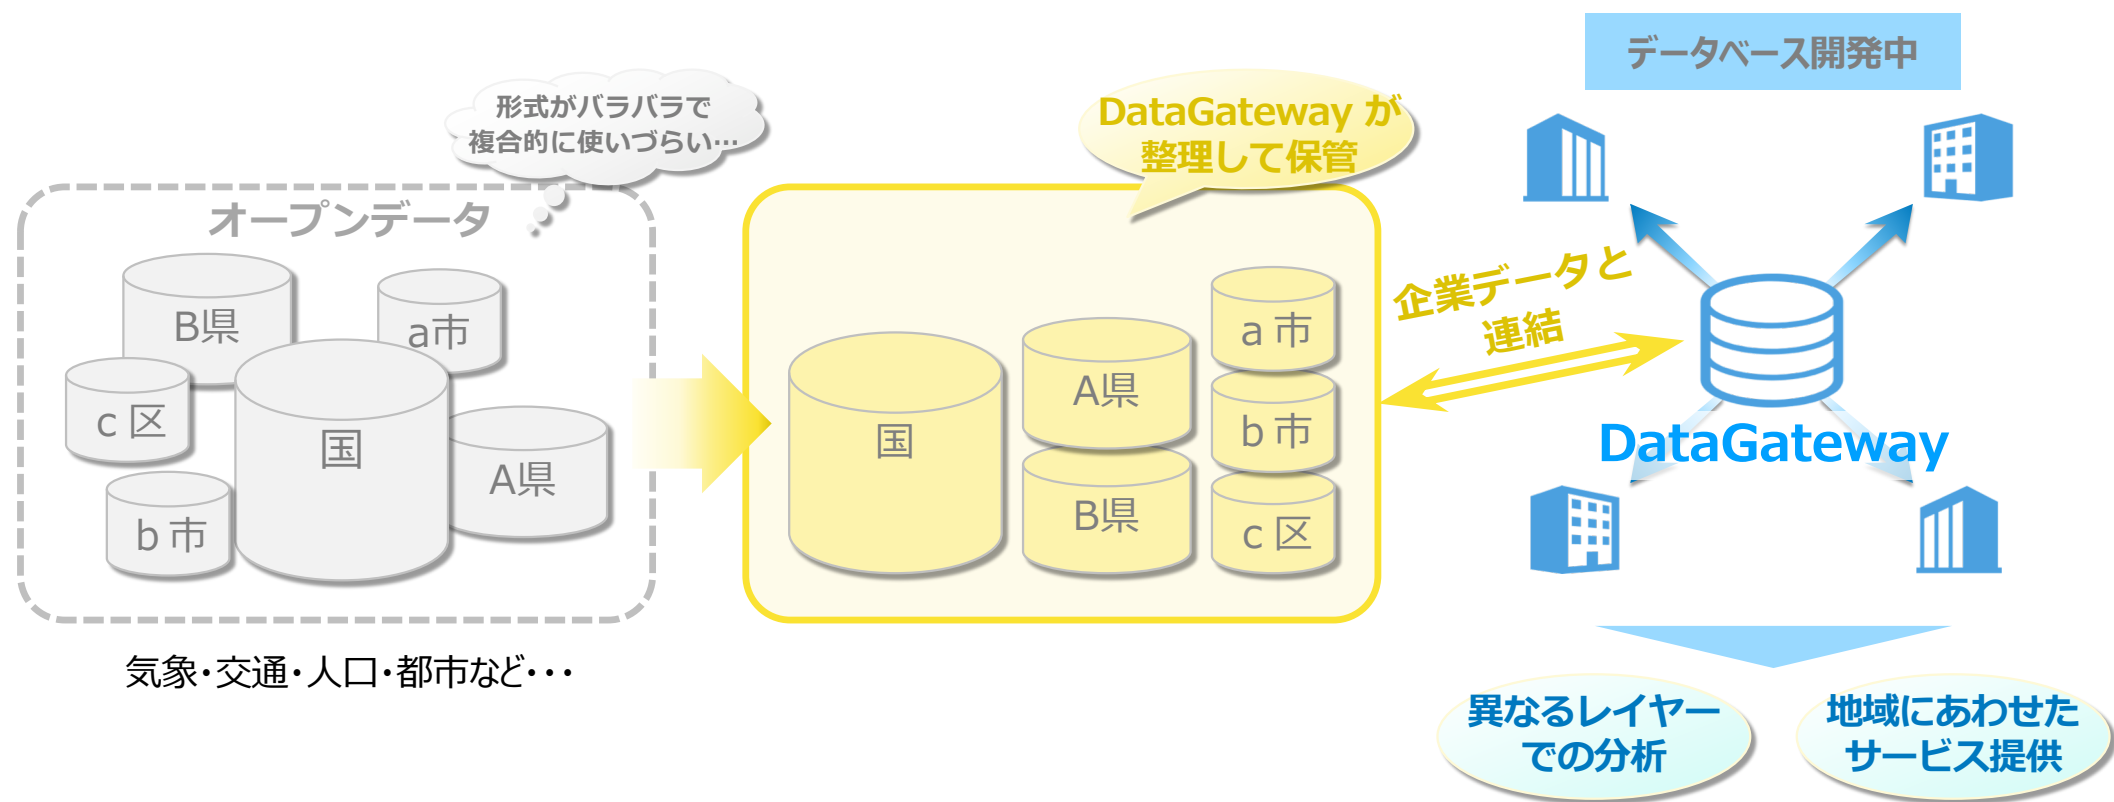

ユースケースのご紹介(その3)

- 業界:物流・輸送業
- 内容:顧客の需要予測・物流の最適化
- 詳細:物流業では、タイミングが非常に重要です。メディアや今までの動向、宣伝活動などのデータを通じて、AIが顧客の需要を監視・予測し、需要が上昇する時に合わせて必要な物を供給できます。また、特に輸送業では、リアルタイムのAIを利用した追跡システムを導入することで、「最適化」を活用できるユースケースが増えていく見込みです。
- 必要なデータセット:市場動向データ、顧客動向データ、道路交通データ、センサーデータ、追跡データなど

参考資料-オフラインコミュニティ

bitgrit は ハッカソン, コンペティション 等のイベントをオンライン・オフラインを問わず世界各国で開催。
各国の提携大学や企業と共同で社会課題や産業課題の解決に取り組んでいます

DataGatewayが提供するもの

1. データ集積・分析事業（顧客サービス）

2. データ利活用事業（自社サービス）

3. データセキュリティ事業（他社提携）

DG事業内容②-データ利活用事業-

世の中にオープンに存在する多様なデータを集積・管理し、誰でも見やすく、誰でも使いやすいように整備

データベースイメージ(開発中)

- 既存のBIツールよりもわかりやすいUIで、初心者や不慣れな方々でも使いやすい
- レイヤー階層によるデータの重ね合せなど、データ分析の知識がなくても使えるツール設計
- データの鮮度を維持するための、データ自動更新機能搭載検討

現在、テストにてトライ&エラーにて開発中※開発中のWEB画面抜粋です。

こちらは日本地図 + 気象データを重ねた状態を表示し、そこに事業所など地域に関するデータを重ねて可視化するというイメージで開発しているWEB画面の一部です。

レイヤー階層イメージ

DataGatewayが提供するもの

1. データ集積・分析事業（顧客サービス）

2. データ利活用事業（自社サービス）

3. データセキュリティ事業（他社提携）

DG事業内容③-データセキュリティ事業-

データ流通・活用の第一歩はデータを安心・安全に使用できること